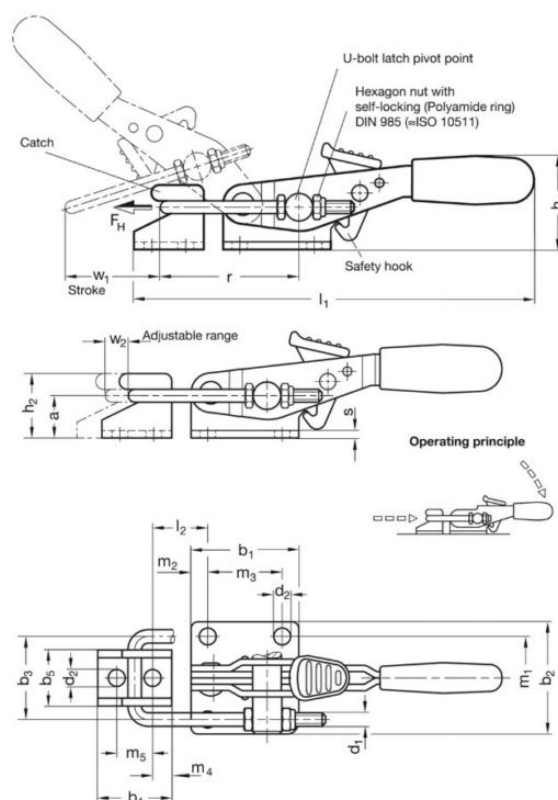

Varenummer: 208513320T6  
 Beskrivelse: E+G Klee hurtigspænder  
 GN 851.3-320-T6, m/bøjle m/beslag  
 Note: m/bøjle m/beslag

## Mål

a = 16	h1 = 45	m4 = 7
b1 = 40	h2 = 25	m5 = 14.3
b2 = 44	Holdekraft = 3200	r = 54
b3 = 32	l1 = 166	s = 3
b4 = 28	l2 = 20	Størrelse = 320
b5 = 22	m1 = 32	w1 = 35
d1 = M6	m2 = 10.5	w2 = 13
d2 = 6.5	m3 = 19	